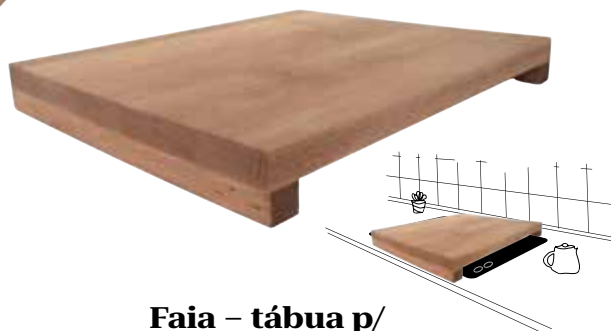

RECORDAR *REMEMBER*

ESTAR *BEING*

PREPARAR

PREPARING

Faia – tábua p/ bancada de cozinha Beech – cutting board for countertop

DIMENSÕES SIZE	REF.
57x47x6 cm	65500

Faia – tábua p/ placa cozinha Beech – hob kitchen board

DIMENSÕES SIZE	REF.
57x47x6 cm	65550

Carvalho – suporte p/ facas Oak – knife holder

DIMENSÕES SIZE	REF.
20x11x24,5 cm (10 facas/knives)	76250

Carvalho – saleiro Oak – salt box

DIMENSÕES SIZE	REF.
10x11 cm	76100