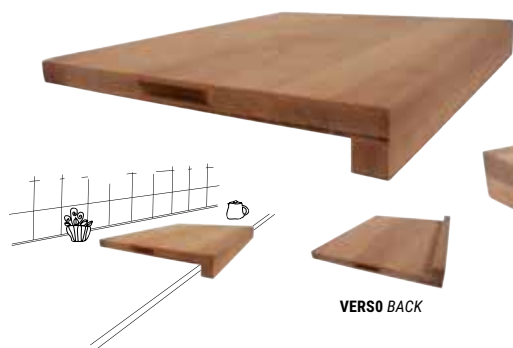

Mesa de apoio
articulada *Support*
flexible table

DIMENSÕES SIZE	REF.
70x30x77 cm	51595

FECHADA CLOSED

DESMONTADA UNASSEMBLED

Mesa quadrada
Square table

DIMENSÕES SIZE	REF.
60x60x77 cm	51615
70x70x77 cm	51610
80x80x77 cm	51600

Banco quadrado
Square stool

DIMENSÕES SIZE	REF.
29x29x50 cm	51650

CASA

HOME

PREPARAR *PREPARING*

EMPRATAR *TO PLATE*

SERVIR *SERVING*

ARRUMAR *STORAGE*

RECORDAR *REMEMBER*

ESTAR *BEING*

PREPARAR

PREPARING

Faia – tábua p/ bancada de cozinha Beech – cutting board for countertop

DIMENSÕES SIZE	REF.
57x47x6 cm	65500

Faia – tábua p/ placa cozinha Beech – hob kitchen board